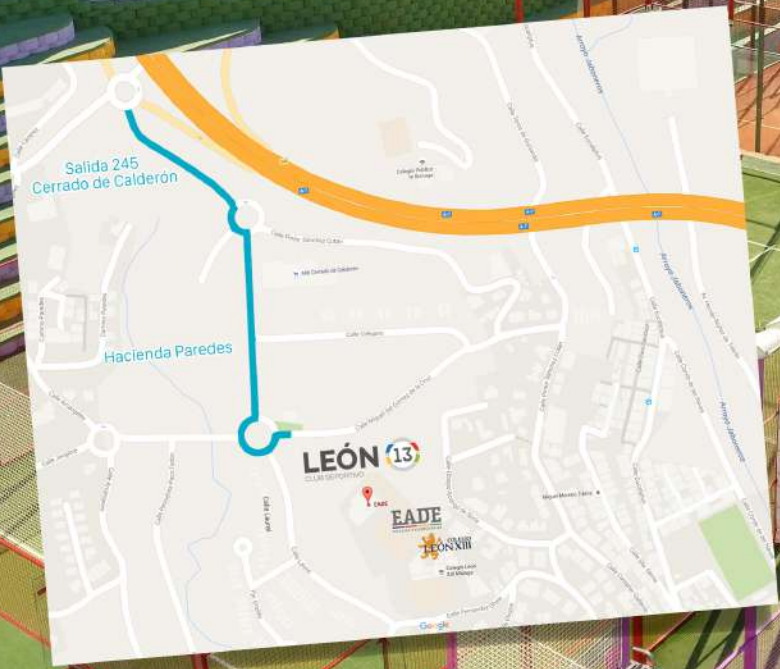

LEÓN 13

CLUB DEPORTIVO

WWW.CLUBDEPORTIVOLEON13.ES
C/MIGUEL SEL GÓMEZ DE LA CRUZ N2

CLUBDEPORTIVOLEON13

951 20 41 32 CLUBLEON13

¡Consulta el descuento para alumnos y profesores!

Precio instalaciones deportivas

Pistas de pádel	Hora y media
Tardes (Lunes - viernes)	22€/25€ (iluminación)
Mañanas* (Lunes - viernes)	10€
Mañanas* (Sábados - domingos)	22€
Tardes (Sábados- domingos)	10€/13€ (iluminación)
Pista polideportivo caucho (azul)	1 Hora
Lunes - domingo	35€/40€ (iluminación)
Pista polideportivo cubierto	1 Hora
Lunes - domingo	35€/40€ (iluminación)
Pista polideportivo césped artificial	1 Hora
Lunes - domingo	35€/40€ (iluminación)

*Horario de mañana de 9:00 a 16:00 hs

ABRIMOS DE LUNES A DOMINGO DE 09:00 A 23:00 HORAS
WWW.CLUBDEPORTIVOLEON13.ES
RESERVA DE PISTAS: 951 20 41 32

LEÓN 13
ESCUELA DE PÁDEL

PRECIOS ESCUELA CLUB DEPORTIVO LEÓN 13

Minipádel - Hasta 8 años		
Nº de alumnos	1 clase/semana	2 clases/semana
2	35€	65€
3-4	32€	60€
5-6	25€	45€
Infantil - De 8 a 14 años		
Nº de alumnos	1 clase/semana	2 clases/semana
1	95€	185€
2	55€	105€
3	45€	85€
4	40€	75€
Escuela Adultos - Desde 14 años		
Nº de alumnos	1 clase/semana	2 clases/semana
1	105€	200€
2	63€	120€
3	51€	95€
4	45€	85€

Particular	30€	
Particular 2 Pax	20€/Persona	
Particular 3 Pax	15€/Persona	
Bono 1 (x5)*	145€	Particular
Bono 2 (x10)**	280€	Particular

Escuela de mañana (9:00 a 16:00 hs)
No válido para particulares y bonos

10% de descuento

* el bono de 5 clases tiene una caducidad de 3 meses